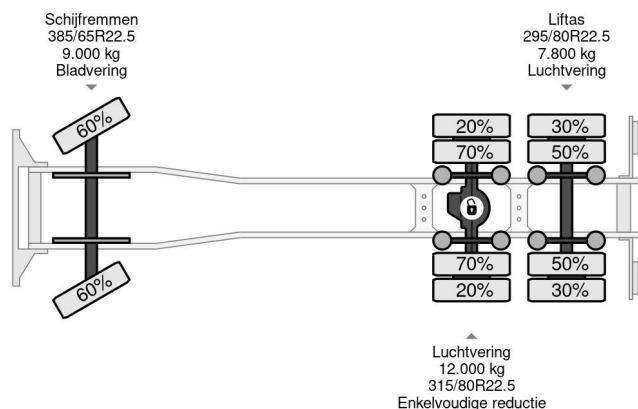

DAF 6X2 EURO 5 + FASSI F260BXP.25 + REMOTE + APK 01-2025

COMMON

Preis	€ 32.950,- ex MwSt
Id	DA751006
Marke	DAF
Typ	6X2 EURO 5 + FASSI F260BXP.25 + REMOTE + APK 01-2025
Baujahr	2006
Kilometerstand	373.444 km
Konstruktion	Ladepritsche
Bruttogewicht	28.000 kg
Schadstoffklasse	5

DAF CF 75.310 6X2 EURO 5 + FASSI F260BXP.25 + REMO...

Referenznummer: DA751006

PROPERTIES

Datum der eratzulassung	27-12-2006
Tüv-ablaufdatum	10-01-2025
Nummernschild	BS-PR-86
Kraftstoffart	Diesel
Getriebe	Schaltgetriebe
Fahrzeug-identifizierungsnummer	XLRAS75PC0E751006
Radformel	6x2
Anzahl der achsen	3
Gewicht	14.897 kg
Zylinderzahl	6
Leistung in kw	231
Leistung in ps	314
Radstand	620 cm
Konstruktionsmaße (l/b/h)	
Nutzlast	13.103 kg
Länge	1.052 cm
Breite	255 cm