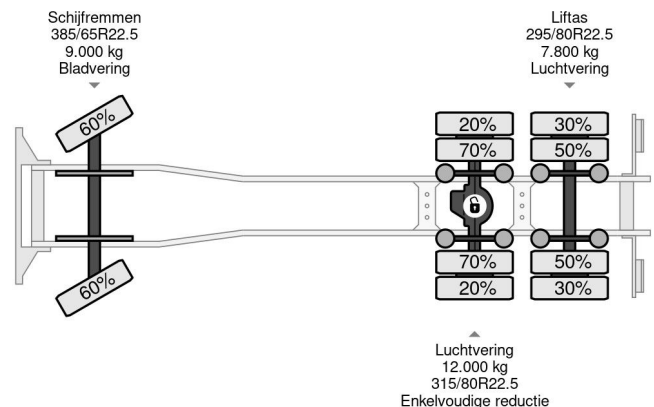

DAF 6X2 EURO 5 + FASSI F260BXP.25 + REMOTE + APK 01-2025

COMMON

Preis	€ 32.950,- ex MwSt
Id	DA751006
Marke	DAF
Typ	6X2 EURO 5 + FASSI F260BXP.25 + REMOTE + APK 01-2025
Baujahr	2006
Kilometerstand	373.444 km
Konstruktion	Ladepritsche
Bruttogewicht	28.000 kg
Schadstoffklasse	5

DAF CF 75.310 6X2 EURO 5 + FASSI F260BXP.25 + REMO...

Referentienummer: DA751006

PROPERTIES

Datum der eratzulassung	27-12-2006
Tüv-ablaufdatum	10-01-2025
Nummernschild	BS-PR-86
Kraftstoffart	Diesel
Getriebe	Schaltgetriebe
Fahrzeug- identifizierungsnummer	XLRAS75PC0E751006
Radformel	6x2
Anzahl der achsen	3
Gewicht	14.897 kg
Zylinderzahl	6
Leistung in kw	231
Leistung in ps	314
Radstand	620 cm
Konstruktionsmaße (l/b/h)	
Nutzlast	13.103 kg
Länge	1.052 cm
Breite	255 cm