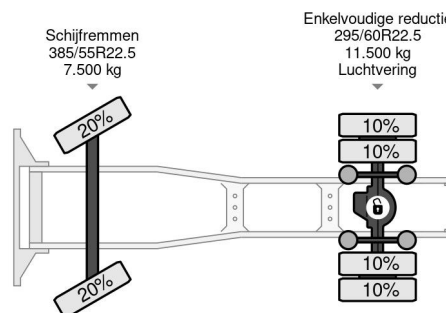

BESCHREIBUNG

VIDEO AVAILABLE