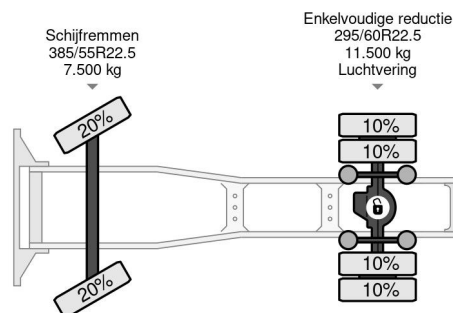

BESCHREIBUNG

VIDEO AVAILABLE