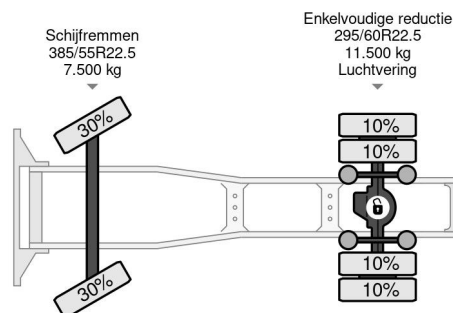

BESCHREIBUNG

VIDEO AVAILABLE