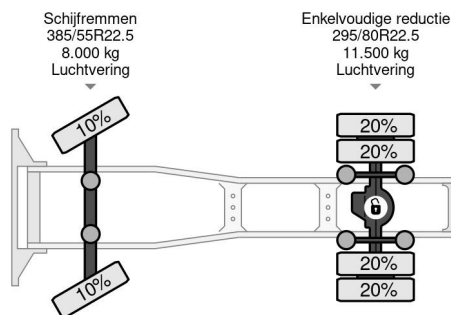

BESCHREIBUNG

VIDEO AVAILABLE