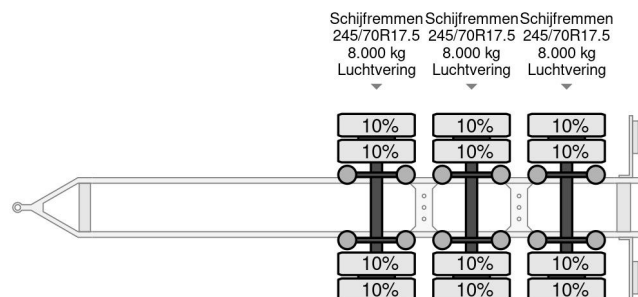

Jumbo DM 240 E 3 AXLE

COMMON

Preis	€ 13.950,- ex MwSt
Id	JU006016-2
Marke	Jumbo
Typ	DM 240 E 3 AXLE
Baujahr	2013
Konstruktion	Ladepritsche
Bruttogewicht	24.000 kg

PROPERTIES

Datum der eratzulassung	21-10-2013
Nummernschild	90-WK-LX
Fahrzeug-identifizierungsnummer	XL9DM24ZNDA006016
Anzahl der achsen	3
Gewicht	6.680 kg
Radstand	659 cm
Konstruktionsmaße (l/b/h)	
Nutzlast	17.320 kg
Länge	951 cm
Breite	255 cm

Jumbo DM 240 E 3 AXLE

Referenznummer: JU006016-2

ZUBEHÖR

BESCHREIBUNG

HANGER
JUMBO DM240E
3X SAF AXLE DOUBLE TYRES
245/70R17.5 // 10%
XL9DM24ZNDA006016