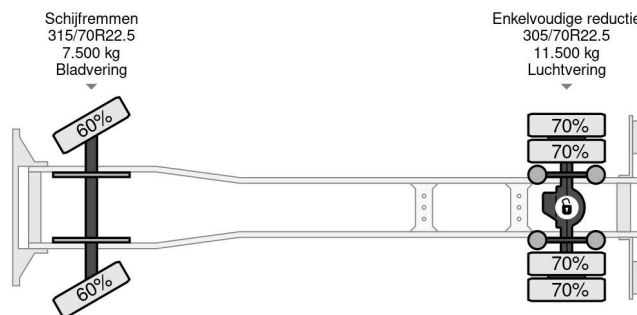

DAF 4X2 PALFINGER PK14002 + REMOTE CONTROL

COMMON

Preis	€ 17.950,- ex MwSt
Id	DA871066
Marke	DAF
Typ	4X2 PALFINGER PK14002 + REMOTE CONTROL
Baujahr	2010
Kilometerstand	359.990 km
Konstruktion	Ladepritsche
Bruttogewicht	20.500 kg
Schadstoffklasse	5

DAF CF 75.250 4X2 PALFINGER PK14002 + REMOTE CON...

Referenznummer: DA871066

PROPERTIES

Datum der eratzulassung	08-03-2010
Tuv-ablaufdatum	08-04-2025
Nummernschild	BX-JZ-88
Kraftstoffart	Diesel
Getriebe	Automatik
Fahrzeug- identifizierungsnummer	XLRAE75PC0E871066
Radformel	4x2
Anzahl der achsen	2
Gewicht	10.855 kg
Zylinderzahl	6
Leistung in kw	188
Leistung in ps	256
Radstand	540 cm
KonstruktionsmaÙe (l/b/h)	
Nutzlast	9.645 kg
Länge	920 cm
Breite	255 cm
Hubhöhe	1.400 cm
Tragkraft	3.100 kg