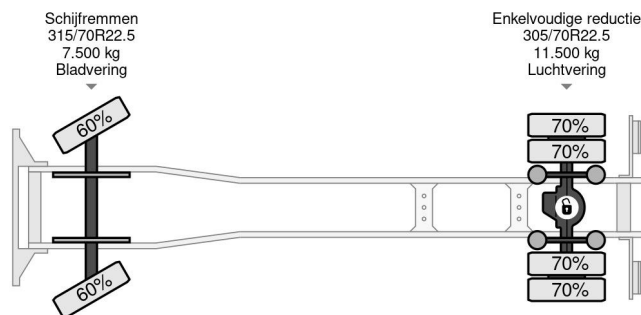

DAF 4X2 PALFINGER PK14002 + REMOTE CONTROL

COMMON

Preis	€ 17.950,- ex MwSt
Id	DA871066
Marke	DAF
Typ	4X2 PALFINGER PK14002 + REMOTE CONTROL
Baujahr	2010
Kilometerstand	359.990 km
Konstruktion	Ladepritsche
Bruttogewicht	20.500 kg
Schadstoffklasse	5

DAF CF 75.250 4X2 PALFINGER PK14002 + REMOTE CON...

Referenznummer: DA871066

PROPERTIES

Datum der eratzulassung	08-03-2010
Tüv-ablaufdatum	08-04-2025
Nummernschild	BX-JZ-88
Kraftstoffart	Diesel
Getriebe	Automatik
Fahrzeug-identifizierungsnummer	XLRAE75PC0E871066
Radformel	4x2
Anzahl der achsen	2
Gewicht	10.855 kg
Zylinderzahl	6
Leistung in kw	188
Leistung in ps	256
Radstand	540 cm
Konstruktionsmaße (l/b/h)	
Nutzlast	9.645 kg
Länge	920 cm
Breite	255 cm
Hubhöhe	1.400 cm
Tragkraft	3.100 kg