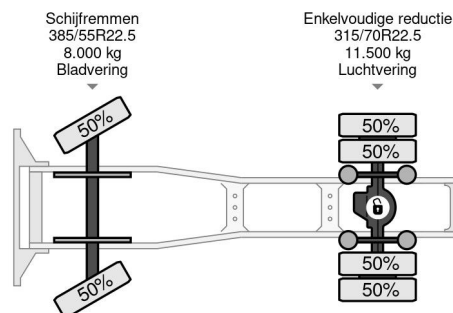

Referenznummer: DA073915