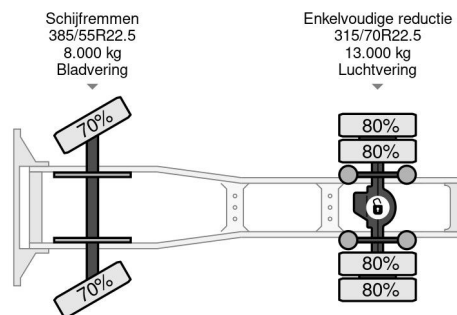

Volvo FH 420 4X2 EURO 6 ONLY 514.022 KM

Referenznummer: VO736612

PROPERTIES

Datum der erstzulassung	21-08-2015
Tüv-ablaufdatum	21-08-2024
Nummernschild	59-BGG-8
Kraftstoffart	Diesel
Getriebe	Automatik
Fahrzeug-identifizierungsnummer	YV2RTW0A9FB736612
Radformel	4x2
Anzahl der achsen	2
Gewicht	7.624 kg
Zylinderzahl	6
Leistung in kw	315
Leistung in ps	428
Radstand	380 cm
Nutzlast	13.376 kg
Länge	599 cm
Breite	254 cm