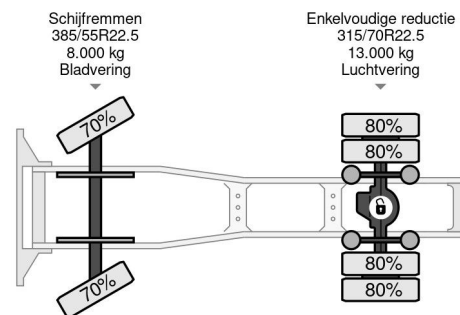

### COMMON

Preis	€ 25.950,- ex MwSt
Id	VO736612
Marke	Volvo
Typ	4X2 EURO 6 ONLY 514.022 KM
Baujahr	2015
Kilometerstand	514.022 km
Konstruktion	Standard-SZM
Bruttogewicht	21.000 kg
Schadstoffklasse	6

Volvo FH 420 4X2 EURO 6 ONLY 514.022 KM

### PROPERTIES

Datum der erstzulassung	21-08-2015
Tüv-ablaufdatum	21-08-2024
Nummernschild	59-BGG-8
Kraftstoffart	Diesel
Getriebe	Automatik
Fahrzeug-identifizierungsnummer	YV2RTW0A9FB736612
Radformel	4x2
Anzahl der achsen	2
Gewicht	7.624 kg
Zylinderzahl	6
Leistung in kw	315
Leistung in ps	428
Radstand	380 cm
Nutzlast	13.376 kg
Länge	599 cm
Breite	254 cm