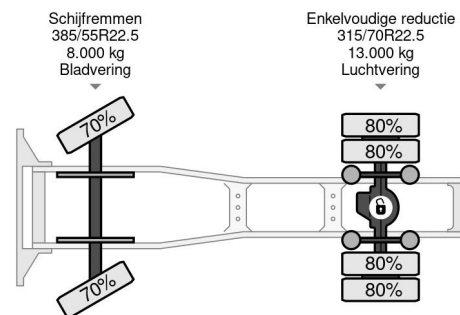

Volvo 4X2 EURO 6 ONLY 514.022 KM

COMMON

| | |
|------------------|----------------------------|
| Preis | € 25.950,- ex MwSt |
| Id | VO736612 |
| Marke | Volvo |
| Typ | 4X2 EURO 6 ONLY 514.022 KM |
| Baujahr | 2015 |
| Kilometerstand | 514.022 km |
| Konstruktion | Standard-SZM |
| Bruttogewicht | 21.000 kg |
| Schadstoffklasse | 6 |

Volvo FH 420 4X2 EURO 6 ONLY 514.022 KM

Referenznummer: VO736612

PROPERTIES

| | |
|---------------------------------|-------------------|
| Datum der erstzulassung | 21-08-2015 |
| Tüv-ablaufdatum | 21-08-2024 |
| Nummernschild | 59-BGG-8 |
| Kraftstoffart | Diesel |
| Getriebe | Automatik |
| Fahrzeug-identifizierungsnummer | YV2RTW0A9FB736612 |
| Radformel | 4x2 |
| Anzahl der achsen | 2 |
| Gewicht | 7.624 kg |
| Zylinderzahl | 6 |
| Leistung in kw | 315 |
| Leistung in ps | 428 |
| Radstand | 380 cm |
| Nutzlast | 13.376 kg |
| Länge | 599 cm |
| Breite | 254 cm |