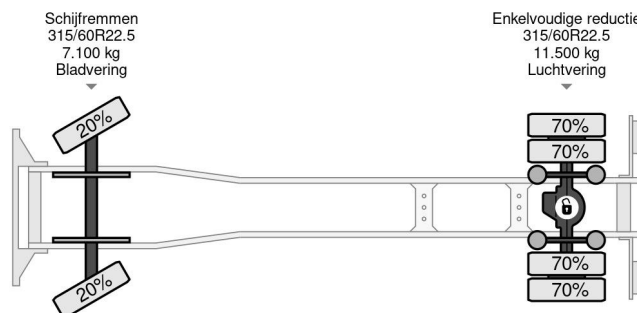

Volvo 4X2 EURO 6 DHOLLANDIA

COMMON

Preis	€ 17.950,- ex MwSt
Id	VO108278
Marke	Volvo
Typ	4X2 EURO 6 DHOLLANDIA
Baujahr	2016
Kilometerstand	620.297 km
Konstruktion	Koffer
Bruttogewicht	18.000 kg
Schadstoffklasse	6

Volvo FL 250 4X2 EURO 6 DHOLLANDIA

Referentienummer: VO108278

PROPERTIES

Datum der eratzulassung	28-06-2016
Nummernschild	50-BHJ-4
Kraftstoffart	Diesel
Getriebe	Automatik
Fahrzeug-identifizierungsnummer	YV2T0X1A1GZ108278
Radformel	4x2
Anzahl der achsen	2
Gewicht	8.140 kg
Zylinderzahl	6
Leistung in kw	188
Leistung in ps	256
Radstand	530 cm
KonstruktionsmaÙe (l/b/h)	
Nutzlast	9.860 kg
Länge	975 cm
Breite	255 cm