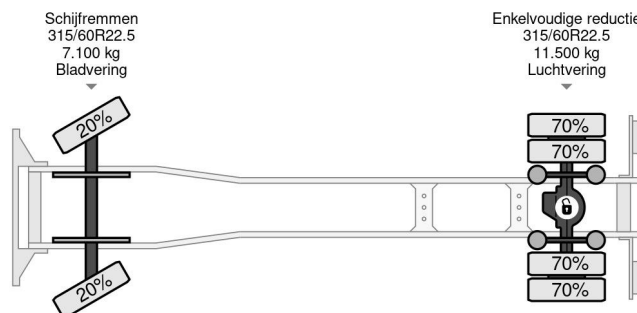

### COMMON

Preis	€ 19.950,- ex MwSt
Id	VO108278
Marke	Volvo
Typ	4X2 EURO 6 DHOLLANDIA
Baujahr	2016
Kilometerstand	620.297 km
Konstruktion	Koffer
Bruttogewicht	18.000 kg
Schadstoffklasse	6

Volvo FL 250 4X2 EURO 6 DHOLLANDIA

### PROPERTIES

Datum der erstzulassung	28-06-2016
Nummernschild	50-BHJ-4
Kraftstoffart	Diesel
Getriebe	Automatik
Fahrzeug- identifizierungsnummer	YV2T0X1A1GZ108278
Radformel	4x2
Anzahl der achsen	2
Gewicht	8.140 kg
Zylinderzahl	6
Leistung in kw	188
Leistung in ps	256
Radstand	530 cm
Konstruktionsmaße (l/b/h)	
Nutzlast	9.860 kg
Länge	975 cm
Breite	255 cm