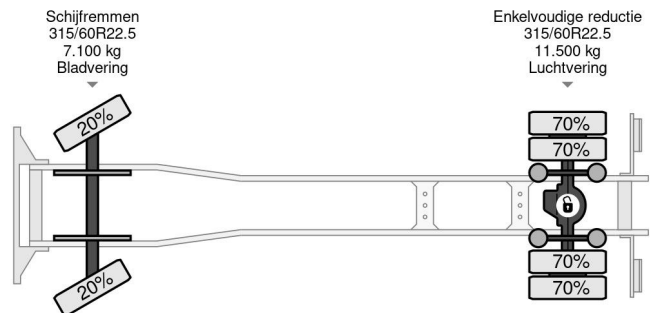

Volvo FL 250 4X2 EURO 6 DHOLLANDIA

Referenznummer: VO108278