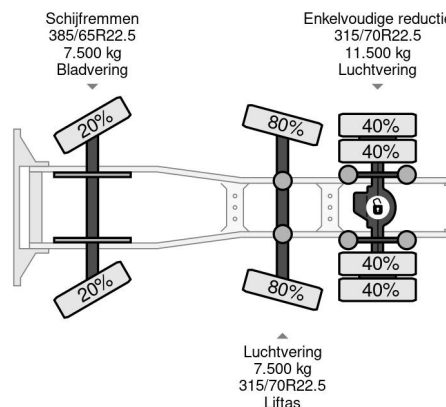

BESCHREIBUNG

Energieweg 7, 4231 DJ Meerkerk

Tel.: +31 (0)183 74 56 20

Email: info@rhtrucks.nl

- Schlafkabine • Sonnenschutzklappe • Spoiler • Standheizung