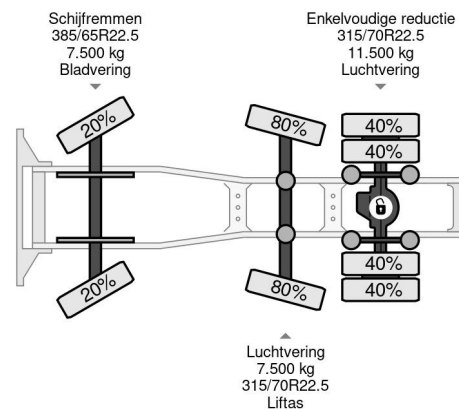

Scania 6X2 EURO 6 + RETARDER + STEERING AXLE

COMMON

Preis	€ 21.950,- ex MwSt
Id	SC359139
Marke	Scania
Typ	6X2 EURO 6 + RETARDER + STEERING AXLE
Baujahr	2014
Kilometerstand	916.750 km
Konstruktion	Standard-SZM
Bruttogewicht	26.500 kg
Schadstoffklasse	6

Scania R450 6X2 EURO 6 + RETARDER + STEERING AXLE

Referenznummer: SC359139

PROPERTIES

Datum der erstzulassung	17-07-2014
Tüv-ablaufdatum	17-07-2024
Nummernschild	61-BDX-9
Kraftstoffart	Diesel
Getriebe	Automatik
Fahrzeug-identifizierungsnummer	YS2R6X20005359139
Radformel	6x2
Anzahl der achsen	3
Gewicht	9.031 kg
Zylinderzahl	6
Leistung in kw	331
Leistung in ps	450
Radstand	405 cm
Nutzlast	17.469 kg
Länge	647 cm
Breite	255 cm