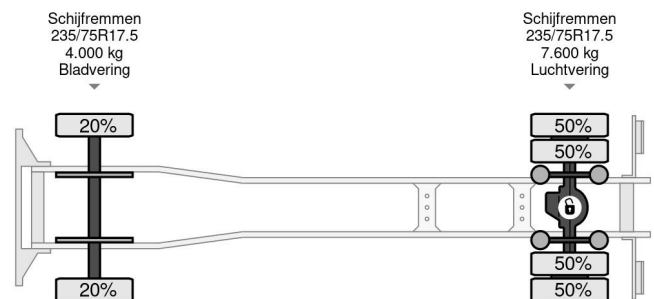

Volvo 4X2 EURO 6 BOX 6.05 METER

COMMON

Preis	€ 19.950,- ex MwSt
Id	VO104369
Marke	Volvo
Typ	4X2 EURO 6 BOX 6.05 METER
Baujahr	2015
Kilometerstand	322.366 km
Konstruktion	Koffer
Bruttogewicht	10.000 kg
Schadstoffklasse	6

Volvo FL 210 4X2 EURO 6 BOX 6.05 METER

Referentienummer: VO104369

PROPERTIES

Datum der erstzulassung	16-11-2015
Tüv-ablaufdatum	09-08-2024
Nummernschild	39-BGL-8
Kraftstoffart	Diesel
Getriebe	Automatik
Fahrzeug-identifizierungsnummer	YV2TOU1AXFZ104369
Radformel	4x2
Anzahl der achsen	2
Gewicht	6.520 kg
Zylinderzahl	4
Leistung in kw	158
Leistung in ps	215
Radstand	440 cm
Konstruktionsmaße (l/b/h)	
Nutzlast	3.480 kg
Länge	799 cm
Breite	234 cm

BESCHREIBUNG

VIDEO AVAILABLE
DHOLLANDIA

BOX:
L: 6,05 METER
W: 2,25 METER
H: 2,62 METER