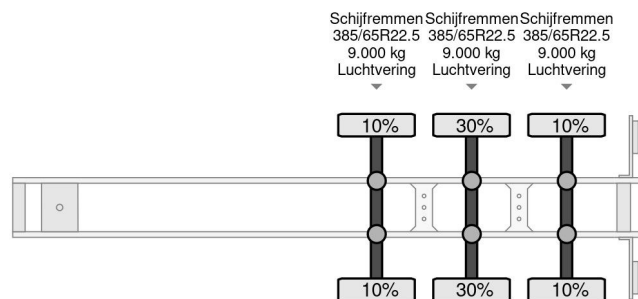

Krone SD // 3X BPW AXLE DISC BRAKES

COMMON

Preis	€ 7.950,- ex MwSt
Id	KR795848-2
Marke	Krone
Typ	SD // 3X BPW AXLE DISC BRAKES
Baujahr	2017
Konstruktion	Schiebeplanen
Bruttogewicht	41.000 kg

PROPERTIES

Datum der eratzulassung	08-11-2017
Tüv-ablaufdatum	08-11-2024
Nummernschild	OP-92-ZX
Fahrzeug-identifizierungsnummer	WKESD000000795848
Anzahl der achsen	3
Gewicht	7.060 kg
Radstand	896 cm
Konstruktionsmaße (l/b/h)	
Nutzlast	33.940 kg
Länge	1.396 cm
Breite	255 cm
Höhe	400 cm

ZUBEHÖR

- Antiblockiersystem
- Hecktüren

Krone SD // 3X BPW AXLE DISC BRAKES

Referenznummer: KR795848-2

BESCHREIBUNG