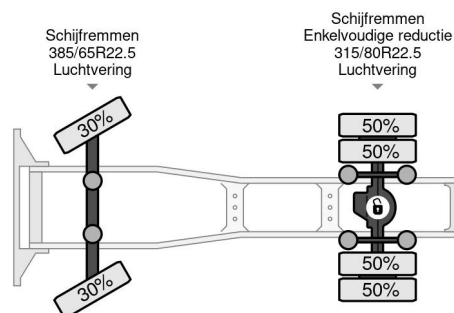

BESCHREIBUNG

VIDEO AVAILABLE