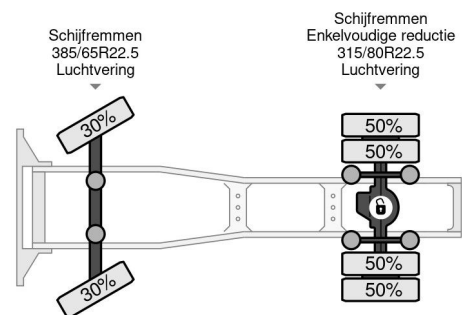

BESCHREIBUNG

VIDEO AVAILABLE