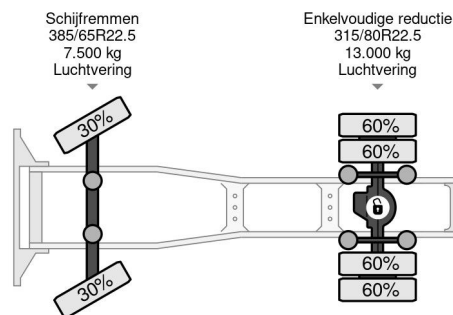

BESCHREIBUNG

VIDEO AVAILABLE