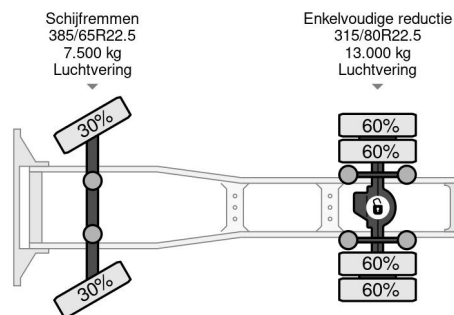

Volvo 4X2 CHASSIS NR. KB - 2019!

COMMON

Preis	€ 43.950,- ex MwSt
Id	VO886338
Marke	Volvo
Typ	4X2 CHASSIS NR. KB - 2019!
Baujahr	2018
Kilometerstand	755.739 km
Konstruktion	Standard-SZM
Bruttogewicht	20.500 kg
Schadstoffklasse	6

Volvo FH 500 4X2 CHASSIS NR. KB - 2019!

Referenznummer: VO886338

PROPERTIES

Datum der eratzulassung	30-10-2018
Tüv-ablaufdatum	02-11-2024
Kraftstoffart	Diesel
Getriebe	Automatik
Fahrzeug-identifizierungsnummer	YV2RT40AXKB886338
Radformel	4x2
Anzahl der achsen	2
Gewicht	8.705 kg
Leistung in kw	368
Leistung in ps	500
Nutzlast	11.295 kg