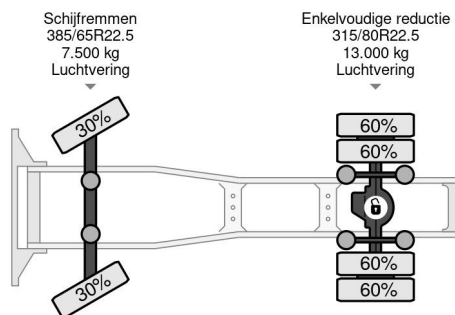

BESCHREIBUNG

VIDEO AVAILABLE