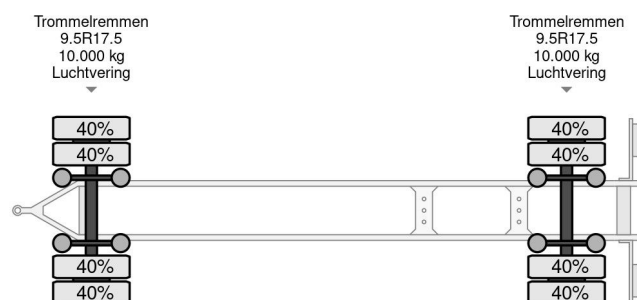

Burg A-2-20 01 /// 2X BPW AXLE FRONT STEERING

Referenznummer: BU041299-2