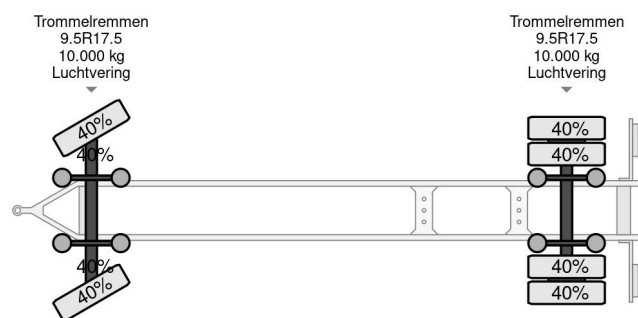

Referenznummer: BU035626-2