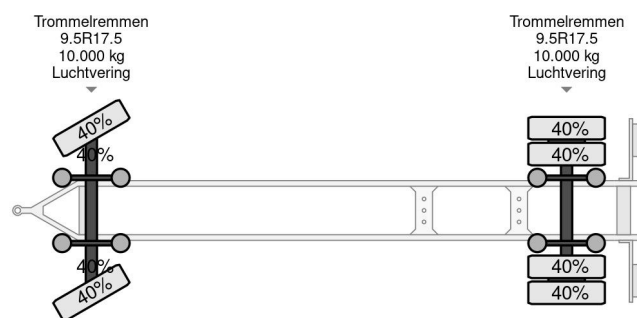

Burg BPA 10-10 ARXXX 2X BPW AXLE

COMMON

Preis	€ 1.950,- ex MwSt
Id	BU035628-2
Marke	Burg
Typ	BPA 10-10 ARXXX 2X BPW AXLE
Baujahr	2009
Konstruktion	BDF-System
Bruttogewicht	20.000 kg

PROPERTIES

Datum der eratzulassung	20-05-2009
Tüv-ablaufdatum	22-05-2024
Nummernschild	08-WD-VR
Fahrzeug-identifizierungsnummer	XLK2A101090035628
Anzahl der achsen	2
Gewicht	3.910 kg
Radstand	490 cm
Konstruktionsmaße (l/b/h)	
Nutzlast	16.090 kg
Länge	896 cm
Breite	235 cm

ZUBEHÖR

Burg BPA 10-10 ARXXX 2X BPW AXLE

Referenznummer: BU035628-2

BESCHREIBUNG