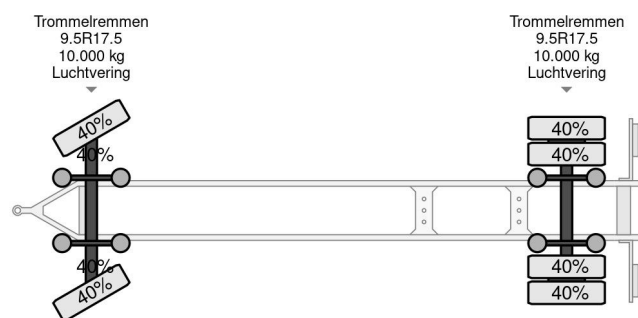

Burg BPA 10-10 ARXXX 2X BPW AXLE

COMMON

Preis	€ 1.950,- ex MwSt
Id	BU035628-2
Marke	Burg
Typ	BPA 10-10 ARXXX 2X BPW AXLE
Baujahr	2009
Konstruktion	BDF-System
Bruttogewicht	20.000 kg

PROPERTIES

Datum der erstzulassung	20-05-2009
Tüv-ablaufdatum	22-05-2024
Nummernschild	08-WD-VR
Fahrzeug-identifizierungsnummer	XLK2A101090035628
Anzahl der achsen	2
Gewicht	3.910 kg
Radstand	490 cm
Konstruktionsmaße (l/b/h)	
Nutzlast	16.090 kg
Länge	896 cm
Breite	235 cm

ZUBEHÖR

Burg BPA 10-10 ARXXX 2X BPW AXLE

Referenznummer: BU035628-2

BESCHREIBUNG