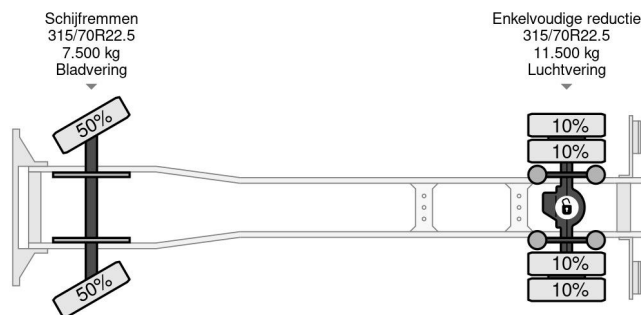

Mercedes-Benz 1924 4X2 EURO 6 BOX DHOLLANDIA

COMMON

Preis	€ 29.950,- ex MwSt
Id	MB196976
Marke	Mercedes-Benz
Typ	1924 4X2 EURO 6 BOX DHOLLANDIA
Baujahr	2017
Kilometerstand	452.958 km
Konstruktion	Koffer
Bruttogewicht	19.000 kg
Schadstoffklasse	6

Mercedes-Benz Antos 1924 4X2 EURO 6 BOX DHOLLANDIA

Referenznummer: MB196976

PROPERTIES

Datum der eratzulassung	30-10-2017
Tüv-ablaufdatum	12-11-2024
Nummernschild	60-BKD-1
Kraftstoffart	Diesel
Getriebe	Automatik
Fahrzeug-identifizierungsnummer	WDB96300310196976
Radformel	4x2
Anzahl der achsen	2
Gewicht	9.520 kg
Zylinderzahl	6
Leistung in kw	175
Leistung in ps	238
Radstand	550 cm
Konstruktionsmaße (l/b/h)	
Nutzlast	9.480 kg
Länge	949 cm
Breite	255 cm