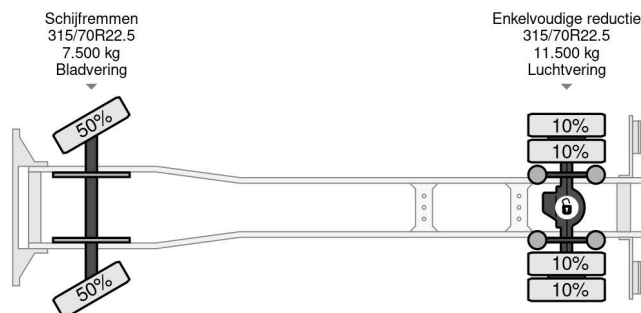

Mercedes-Benz 1924 4X2 EURO 6 BOX DHOLLANDIA

COMMON

Preis	€ 29.950,- ex MwSt
Id	MB196976
Marke	Mercedes-Benz
Typ	1924 4X2 EURO 6 BOX DHOLLANDIA
Baujahr	2017
Kilometerstand	452.958 km
Konstruktion	Koffer
Bruttogewicht	19.000 kg
Schadstoffklasse	6

Mercedes-Benz Antos 1924 4X2 EURO 6 BOX DHOLLANDIA

Referentienummer: MB196976

PROPERTIES

Datum der eratzulassung	30-10-2017
Tüv-ablaufdatum	12-11-2024
Nummernschild	60-BKD-1
Kraftstoffart	Diesel
Getriebe	Automatik
Fahrzeug-identifizierungsnummer	WDB96300310196976
Radformel	4x2
Anzahl der achsen	2
Gewicht	9.520 kg
Zylinderzahl	6
Leistung in kw	175
Leistung in ps	238
Radstand	550 cm
Konstruktionsmaße (l/b/h)	
Nutzlast	9.480 kg
Länge	949 cm
Breite	255 cm