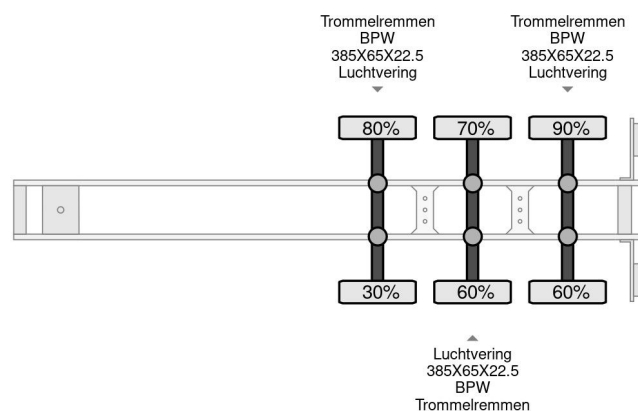

Montracon 10 X THERMO KING SLX 200 -13,4X2,5X2,6 METER - BPW DRUM BRAKES

COMMON

Preis	€ 9.950,- ex MwSt
Id	MO101915-G
Marke	Montracon
Typ	10 X THERMO KING SLX 200 -13,4X2,5X2,6 METER - BPW DRUM BRAKES
Baujahr	2011
Konstruktion	Kühl-/Tiefkühltransport

PROPERTIES

Datum der erstzulassung	04-02-2011
Fahrzeug-identifizierungsnummer	SMRR3A-CXBN101915
Anzahl der achsen	3
Konstruktionsmaße (l/b/h)	
Länge	1.360 cm
Breite	260 cm

Montracon 10 X THERMO KING SLX 200 -13,4X2,5X2,6 ME...

Referenznummer: MO101915-G

ZUBEHÖR

- Antiblockiersystem
- Hecktüren

BESCHREIBUNG

Kühlgerät Marke: Thermo King