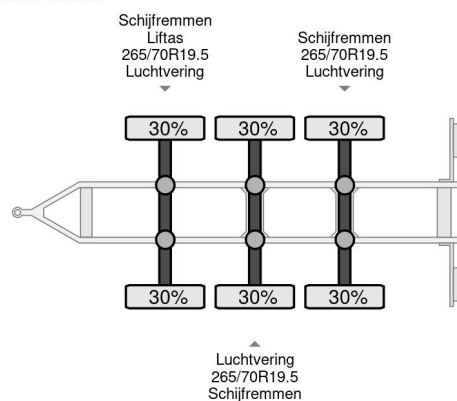

HFR KF22 // 3X BPW AXLE FRONT LIFT AXLE

COMMON

Preis	€ 4.950,- ex MwSt
Id	HFHF1069-2
Marke	HFR
Typ	KF22 // 3X BPW AXLE FRONT LIFT AXLE
Baujahr	2011
Konstruktion	Koffer
Bruttogewicht	25.000 kg

PROPERTIES

Datum der erstzulassung	23-09-2011
Fahrzeug-identifizierungsnummer	UH9KF221125HF1069
Anzahl der achsen	3
Gewicht	7.380 kg
Konstruktionsmaße (l/b/h)	
Nutzlast	17.620 kg

HFR KF22 // 3X BPW AXLE FRONT LIFT AXLE

Referenznummer: HFHF1069-2

ZUBEHÖR

BESCHREIBUNG

3 AXLE HFR HANGER
23-09-2011
HFHF1069
BPW 265X70X19,5 30%
770 X 250 X 290 CM
UH9KF221125HF1069