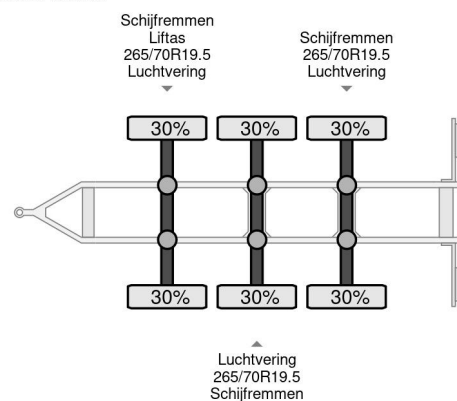

HFR KF22 // 3X BPW AXLE FRONT LIFT AXLE

COMMON

Preis	€ 4.950,- ex MwSt
Id	HFHF1069-2
Marke	HFR
Typ	KF22 // 3X BPW AXLE FRONT LIFT AXLE
Baujahr	2011
Konstruktion	Koffer
Bruttogewicht	25.000 kg

PROPERTIES

Datum der erstzulassung	23-09-2011
Fahrzeug-identifizierungsnummer	UH9KF221125HF1069
Anzahl der achsen	3
Gewicht	7.380 kg
Konstruktionsmaße (l/b/h)	
Nutzlast	17.620 kg

HFR KF22 // 3X BPW AXLE FRONT LIFT AXLE

Referenznummer: HFHF1069-2

ZUBEHÖR

BESCHREIBUNG

3 AXLE HFR HANGER
23-09-2011
HFHF1069
BPW 265X70X19,5 30%
770 X 250 X 290 CM
UH9KF221125HF1069