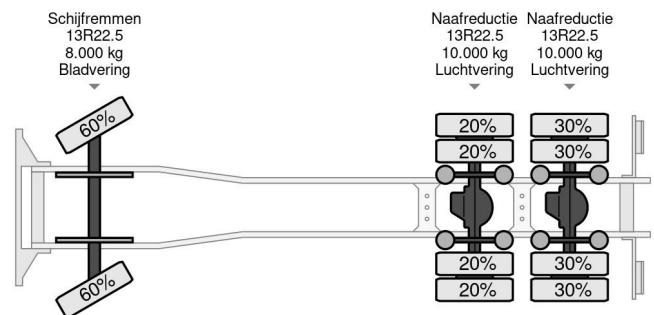

MAN 6X4 MANUAL 3 PEDALS TIPPER KIPPER

COMMON

Preis	€ 21.950,- ex MwSt
Id	MA362279
Marke	MAN
Typ	6X4 MANUAL 3 PEDALS TIPPER KIPPER
Baujahr	2003
Kilometerstand	689.566 km
Konstruktion	Kipper
Bruttogewicht	26.000 kg
Schadstoffklasse	3

MAN TGA 26.530 6X4 MANUAL 3 PEDALS TIPPER KIPPER

Referentienummer: MA362279

PROPERTIES

Datum der eratzulassung	17-04-2003
Kraftstoffart	Diesel
Getriebe	Schaltgetriebe
Fahrzeug-identifizierungsnummer	WMAH29ZZZ3M362279
Radformel	6x4
Anzahl der achsen	3
Gewicht	9.471 kg
Leistung in kw	390
Leistung in ps	530
Konstruktionsmaße (l/b/h)	
Nutzlast	20.529 kg

BESCHREIBUNG