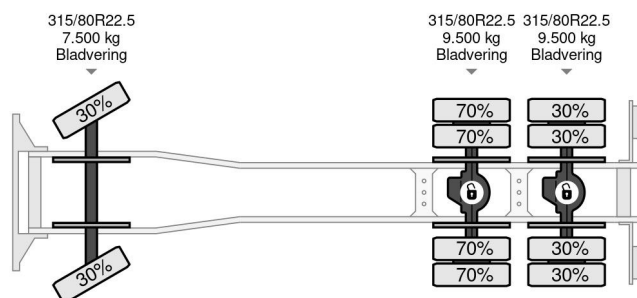

BESCHREIBUNG

VIDEO AVAILABLE