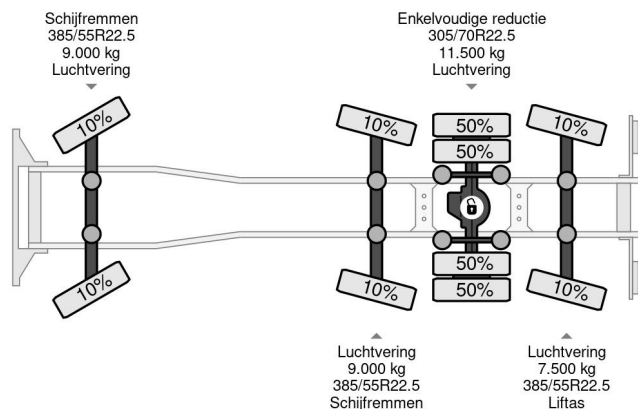

Scania 8X2 HIAB X-HIPRO 1058EP-6 + REMOTE CONTROL

COMMON

Preis	€ 187.950,- ex MwSt
Id	SC377513-K
Marke	Scania
Typ	8X2 HIAB X-HIPRO 1058EP-6 + REMOTE CONTROL
Baujahr	2015
Kilometerstand	612.441 km
Konstruktion	Kranwagen
Bruttogewicht	37.000 kg
Schadstoffklasse	6

Scania G450 8X2 HIAB X-HIPRO 1058EP-6 + REMOTE CO...

Referentienummer: SC377513-K

PROPERTIES

Datum der eratzulassung	20-07-2015
Tüv-ablaufdatum	15-08-2024
Nummernschild	48-BGF-9
Kraftstoffart	Diesel
Getriebe	Automatik
Fahrzeug-identifizierungsnummer	YS2G8X20005377513
Radformel	8x2
Anzahl der achsen	4
Gewicht	26.340 kg
Zylinderzahl	6
Leistung in kw	331
Leistung in ps	450
Radstand	705 cm
Nutzlast	10.660 kg
Länge	1.020 cm
Breite	255 cm
Hubhöhe	1.900 cm
Tragkraft	18.000 kg