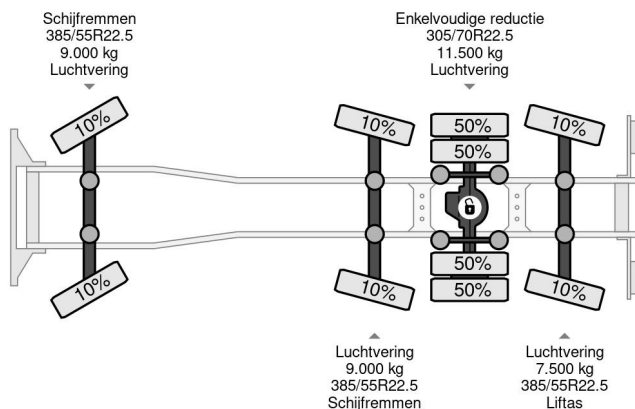

Scania 8X2 HIAB 1058EP-6 + REMOTE CONTROL

COMMON

Preis	€ 177.950,- ex MwSt
Id	SC377513-K
Marke	Scania
Typ	8X2 HIAB 1058EP-6 + REMOTE CONTROL
Baujahr	2015
Kilometerstand	612.441 km
Konstruktion	Kranwagen
Bruttogewicht	37.000 kg
Schadstoffklasse	6

PROPERTIES

Datum der erstzulassung	20-07-2015
Tüv-ablaufdatum	15-08-2024
Nummernschild	48-BGF-9
Kraftstoffart	Diesel
Getriebe	Automatik
Fahrzeug-identifizierungsnummer	YS2G8X20005377513
Radformel	8x2
Anzahl der achsen	4
Gewicht	26.340 kg
Zylinderzahl	6
Leistung in kw	331
Leistung in ps	450
Radstand	705 cm
Nutzlast	10.660 kg
Länge	1.020 cm
Breite	255 cm
Hubhöhe	1.900 cm
Tragkraft	18.000 kg

Scania G450 8X2 HIAB 1058EP-6 + REMOTE CONTROL

Referentienummer: SC377513-K

ZUBEHÖR

- Aluminium-Kraftstofftank
- Antiblockiersystem
- Antiblockiersystem
- Bremskraftverstärker
- Elektrische Fensterheber
- Elektrisch verstellbare Außenspiegel
- Fernbediente Zentralverriegelung
- Geschwindigkeitsregelanlage
- Klimaanlage
- Kühlschrank
- Luftfederung
- Navigationssystem
- Nebelleuchten
- Radio/CD-Spieler
- Rückwärtsfahrkamera
- Schlafkabine