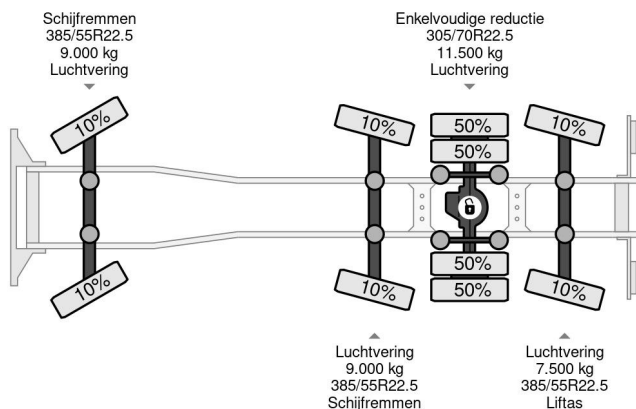

### COMMON

Preis	€ 187.950,- ex MwSt
Id	SC377513-K
Marke	Scania
Typ	8X2 HIAB X-HIPRO 1058EP-6 + REMOTE CONTROL
Baujahr	2015
Kilometerstand	612.441 km
Konstruktion	Kranwagen
Bruttogewicht	37.000 kg
Schadstoffklasse	6

### PROPERTIES

Datum der eratzulassung	20-07-2015
Tüv-ablaufdatum	15-08-2024
Nummernschild	48-BGF-9
Kraftstoffart	Diesel
Getriebe	Automatik
Fahrzeug-identifizierungsnummer	YS2G8X20005377513
Radformel	8x2
Anzahl der achsen	4
Gewicht	26.340 kg
Zylinderzahl	6
Leistung in kw	331
Leistung in ps	450
Radstand	705 cm
Nutzlast	10.660 kg
Länge	1.020 cm
Breite	255 cm
Hubhöhe	1.900 cm
Tragkraft	18.000 kg