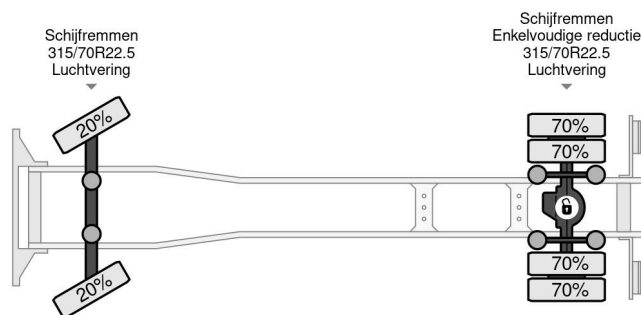

BESCHREIBUNG

VIDEO AVAILABLE
ZEPRO 2500 KG