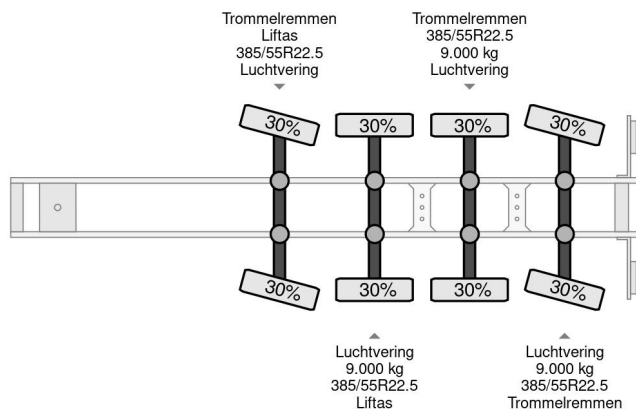

DTE CTD 44 04 - 2X STEERING 2X LIFT AXLE

COMMON

Preis	€ 10.950,- ex MwSt
Id	DT013001-2
Marke	DTE
Typ	CTD 44 04 - 2X STEERING 2X LIFT AXLE
Baujahr	2014
Konstruktion	Containertransport
Bruttogewicht	44.000 kg

PROPERTIES

Datum der erstzulassung	25-06-2014
Tüv-ablaufdatum	29-11-2024
Nummernschild	ON-26-JK
Fahrzeug-identifizierungsnummer	Z1EBYZ12042013001
Anzahl der achsen	4
Gewicht	6.360 kg
Radstand	809 cm
Konstruktionsmaße (l/b/h)	
Nutzlast	37.640 kg
Länge	1.021 cm
Breite	250 cm

ZUBEHÖR

- Antiblockiersystem

DTE CTD 44 04 - 2X STEERING 2X LIFT AXLE

Referenznummer: DT013001-2

BESCHREIBUNG

OL-01-DT
XL9DTECC210103754
08-11-2010
OG-06-LH
XMRCT000010000205
05-12-2000