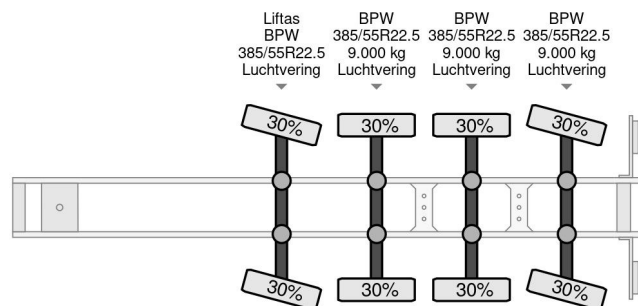

DTE CTD 44 04 - 2X STEERING 2X LIFT AXLE BPW

COMMON

Preis	€ 8.950,- ex MwSt
Id	DT013001-2
Marke	DTE
Typ	CTD 44 04 - 2X STEERING 2X LIFT AXLE BPW
Baujahr	2014
Konstruktion	Containertransport
Bruttogewicht	44.000 kg

PROPERTIES

Datum der erstzulassung	25-06-2014
Tüv-ablaufdatum	29-11-2024
Nummernschild	ON-26-JK
Fahrzeug-identifizierungsnummer	Z1EBYZ12042013001
Anzahl der achsen	4
Gewicht	6.360 kg
Radstand	809 cm
Konstruktionsmaße (l/b/h)	
Nutzlast	37.640 kg
Länge	1.021 cm
Breite	250 cm

ZUBEHÖR

- Antiblockiersystem

DTE CTD 44 04 - 2X STEERING 2X LIFT AXLE BPW

Referenznummer: DT013001-2

BESCHREIBUNG

OL-01-DT
XL9DTECC210103754
08-11-2010
OG-06-LH
XMRCT000010000205
05-12-2000