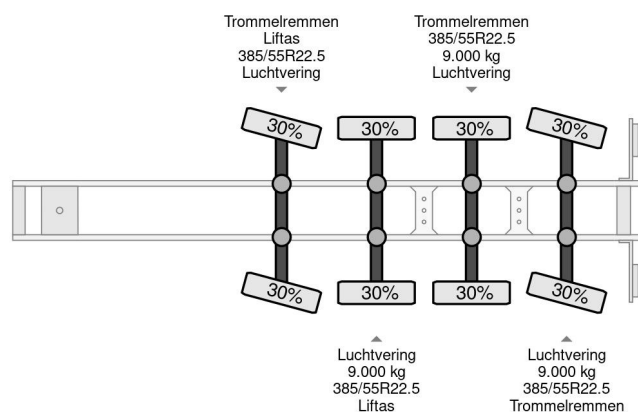

DTE CTD 44 04 - 2X STEERING 2X LIFT AXLE

COMMON

Preis	€ 10.950,- ex MwSt
Id	DT013001-2
Marke	DTE
Typ	CTD 44 04 - 2X STEERING 2X LIFT AXLE
Baujahr	2014
Konstruktion	Containertransport
Bruttogewicht	44.000 kg

PROPERTIES

Datum der erstzulassung	25-06-2014
Tüv-ablaufdatum	29-11-2024
Nummernschild	ON-26-JK
Fahrzeug-identifizierungsnummer	Z1EBYZ12042013001
Anzahl der achsen	4
Gewicht	6.360 kg
Radstand	809 cm
Konstruktionsmaße (l/b/h)	
Nutzlast	37.640 kg
Länge	1.021 cm
Breite	250 cm

ZUBEHÖR

- Antiblockiersystem

DTE CTD 44 04 - 2X STEERING 2X LIFT AXLE

Referenznummer: DT013001-2

BESCHREIBUNG

OL-01-DT
XL9DTECC210103754
08-11-2010
OG-06-LH
XMRCT000010000205
05-12-2000