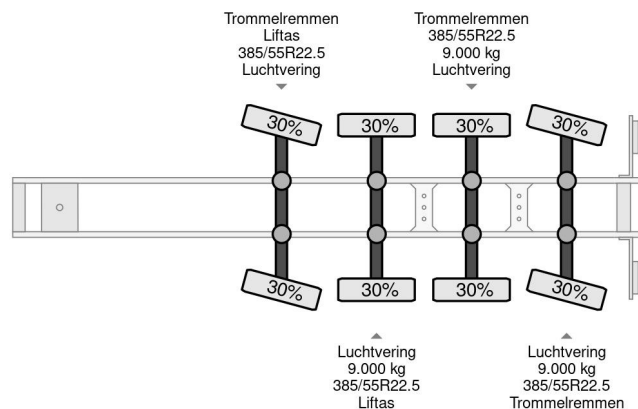

DTE CTD 44 04 - 2X STEERING 2X LIFT AXLE

COMMON

Preis	€ 9.950,- ex MwSt
Id	DT013001-2
Marke	DTE
Typ	CTD 44 04 - 2X STEERING 2X LIFT AXLE
Baujahr	2014
Konstruktion	Containertransport
Bruttogewicht	44.000 kg

PROPERTIES

Datum der erstzulassung	25-06-2014
Tüv-ablaufdatum	29-11-2024
Nummernschild	ON-26-JK
Fahrzeug-identifizierungsnummer	Z1EBYZ12042013001
Anzahl der achsen	4
Gewicht	6.360 kg
Radstand	809 cm
Konstruktionsmaße (l/b/h)	
Nutzlast	37.640 kg
Länge	1.021 cm
Breite	250 cm

DTE CTD 44 04 - 2X STEERING 2X LIFT AXLE

Referenznummer: DT013001-2

ZUBEHÖR

- Antiblockiersystem

BESCHREIBUNG

OL-01-DT
XL9DTECC210103754
08-11-2010
OG-06-LH
XMRCT000010000205
05-12-2000