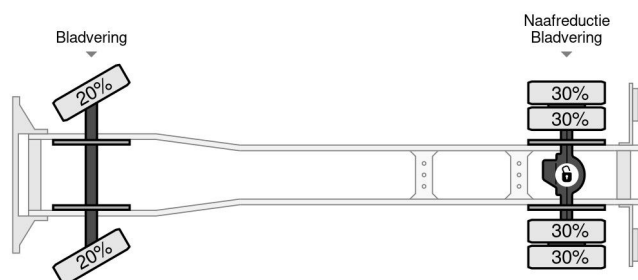

ZUBEHÖR

- Blattfederung • Fernlicht • Radio/CD-Spieler
- Sonnenschutzklappe • Zapfwelle (PTO)

Mercedes-Benz 1922 PUTZMEISTER M24-20 + REMO... 4x2
Referentienummer: MB379185

BESCHREIBUNG

VIDEO AVAILABLE
ALL IS WORKING
REMOTE CONTROL
POMP