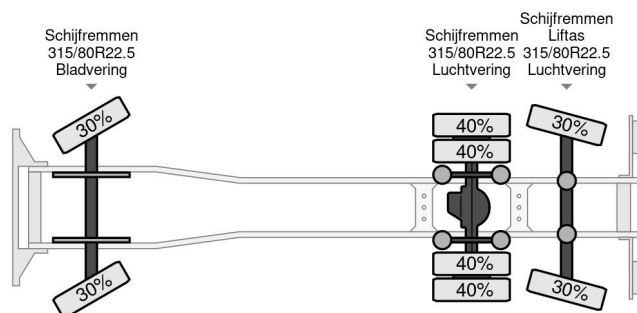

### COMMON

Preis	€ 32.950,- ex MwSt
Id	MB609254-K
Marke	Mercedes-Benz
Typ	HIAB 166 ES-5 + REMOTE CONTROL
Baujahr	2011
Kilometerstand	469.848 km
Konstruktion	Kranwagen
Bruttogewicht	26.000 kg
Schadstoffklasse	5

### PROPERTIES

Datum der erstzulassung	08-12-2011
Kraftstoffart	Diesel
Getriebe	Automatik
Fahrzeug-identifizierungsnummer	WDB9302041L609254
Radformel	6x2
Anzahl der achsen	3
Gewicht	14.525 kg
Leistung in kw	265
Leistung in ps	360
Nutzlast	11.475 kg
Hubhöhe	1.700 cm