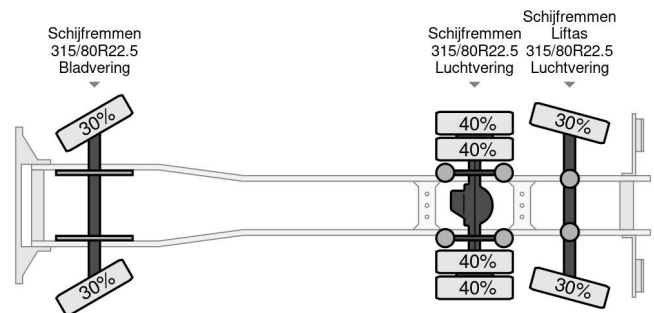

BESCHREIBUNG

VIDEO AVAILABLE
HIAB 166 ES-5 HI PRO