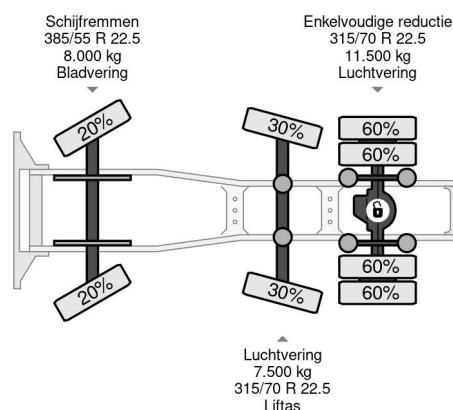

Referenznummer: VO696731