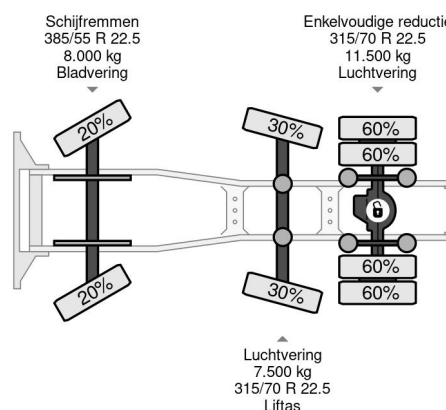

Referenznummer: VO696731