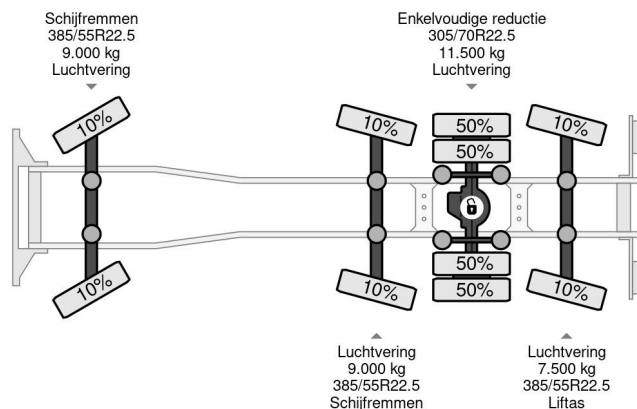

Scania 8X2 HIAB X-HIPRO 1058EP-6 + REMOTE CONTROL

COMMON

Preis	€ 187.950,- ex MwSt
Id	SC377513
Marke	Scania
Typ	8X2 HIAB X-HIPRO 1058EP-6 + REMOTE CONTROL
Baujahr	2015
Kilometerstand	612.441 km
Konstruktion	Ladepritsche
Bruttogewicht	37.000 kg
Schadstoffklasse	6

Scania G450 8X2 HIAB X-HIPRO 1058EP-6 + REMOTE CO...

Referenznummer: SC377513

PROPERTIES

Datum der eratzulassung	20-07-2015
Tüv-ablaufdatum	15-08-2024
Nummernschild	48-BGF-9
Kraftstoffart	Diesel
Getriebe	Automatik
Fahrzeug-identifizierungsnummer	YS2G8X20005377513
Radformel	8x2
Anzahl der achsen	4
Gewicht	26.340 kg
Zylinderzahl	6
Leistung in kw	331
Leistung in ps	450
Radstand	705 cm
Konstruktionsmaße (l/b/h)	
Nutzlast	10.660 kg
Länge	1.020 cm
Breite	255 cm
Hubhöhe	1.900 cm
Tragkraft	18.000 kg